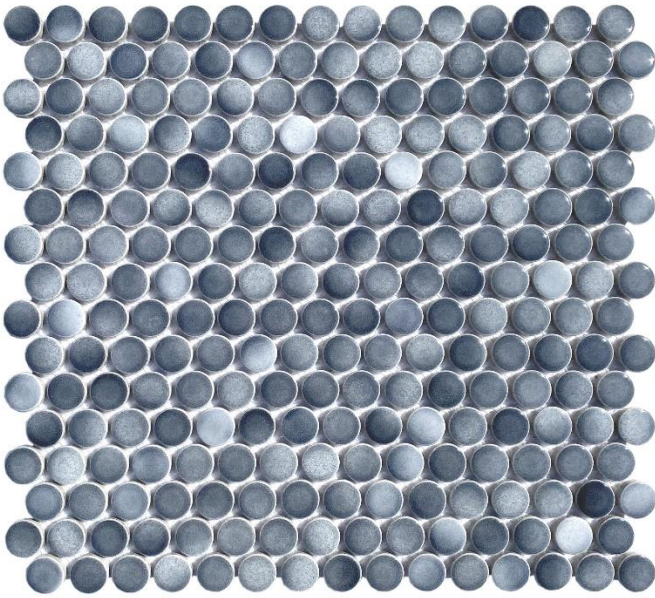

COMO

PORCELAIN MOSAICS

Como Gray 1 inch Penny Round
TRCPYGRY1007

Como Blue 1 inch Penny Round
TRCPBL1002

1 inch Penny Round
Porcelain Mosaic – Blue / Gray

PRODUCT SPECIFICATIONS

Product	SKU	Piece Size (inch)	Coverage	Thickness (inch)	Weight (pound)	pcs/box	sf/box	boxes/skid
Como Gray 1 inch Penny Round	TRCPYGRY1007	11.46" x 12.40"	0.99 sf	0.31"	2.10 lbs	10	9.90 sf	108
Como Blue 1 inch Penny Round	TRCPYBL1002	11.46" x 12.40"	0.99 sf	0.31"	2.10 lbs	10	9.90 sf	108