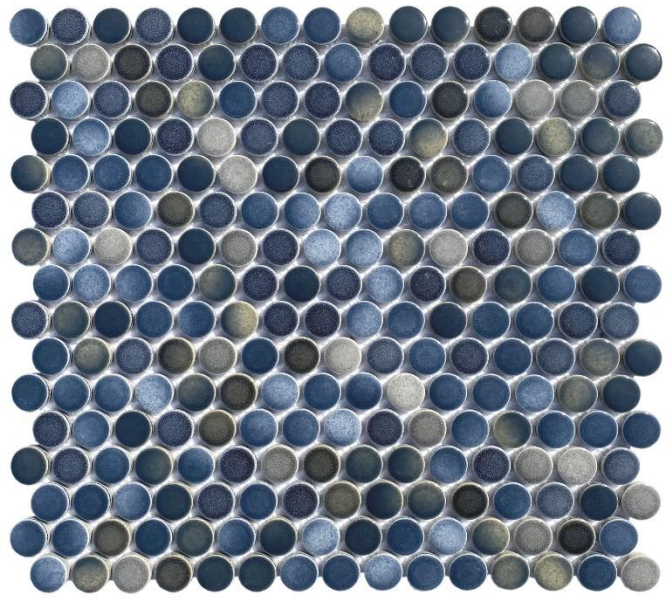

COMO

PORCELAIN MOSAICS

Como Gray 1 inch Penny Round
TRCPYGRY1007

Como Blue 1 inch Penny Round
TRCPBL1002

1 inch Penny Round
Porcelain Mosaic – Blue / Gray

PRODUCT SPECIFICATIONS

Product	SKU	Piece Size (inch)	Coverage	Thickness (inch)	Weight (pound)	pcs/box	sf/box	boxes/skid
Como Gray 1 inch Penny Round	TRCPYGRY1007	11.46" x 12.40"	0.99 sf	0.31"	2.10 lbs	10	9.90 sf	108
Como Blue 1 inch Penny Round	TRCPYBL1002	11.46" x 12.40"	0.99 sf	0.31"	2.10 lbs	10	9.90 sf	108