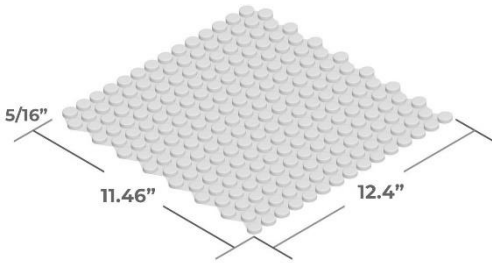

COMO

PORCELAIN MOSAICS

Como Gray 1 inch Penny Round
TRCPYGRY1007

Como Blue 1 inch Penny Round
TRCPBL1002

1 inch Penny Round
Porcelain Mosaic – Blue / Gray

PRODUCT SPECIFICATIONS

Product	SKU	Piece Size (inch)	Coverage	Thickness (inch)	Weight (pound)	pcs/box	sf/box	boxes/skid
Como Gray 1 inch Penny Round	TRCPYGRY1007	11.46" x 12.40"	0.99 sf	0.31"	2.10 lbs	10	9.90 sf	108
Como Blue 1 inch Penny Round	TRCPYBL1002	11.46" x 12.40"	0.99 sf	0.31"	2.10 lbs	10	9.90 sf	108