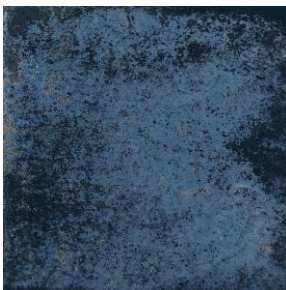

Legacy 6" x 6" (5.82" x 5.82")
Blue Glossy Tile
LGCGL66BL / 50 Patterns